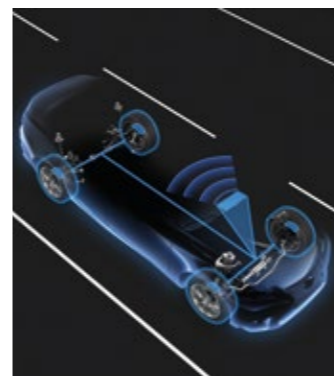

42611-48860

ДАТЧИКИ КОНТРОЛЯ ДАВЛЕНИЯ
В ШИНАХ, КОМПЛЕКТ

42607-48020-VK

Система фиксирует снижение давления в одной или нескольких шинах и предупреждает об этом водителя с помощью индикатора.

СЕКРЕТНЫЕ КОЛЕСНЫЕ ГАЙКИ,
КОМПЛЕКТ